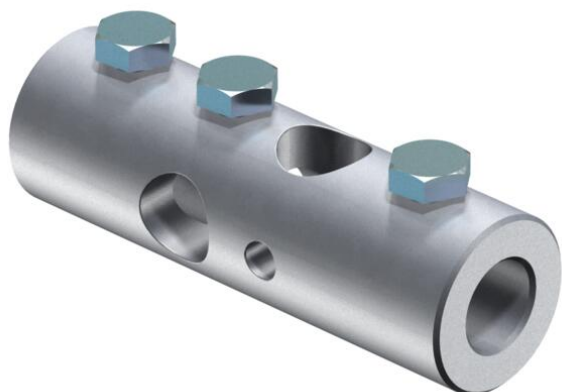

Технический паспорт

Двойной крестообразный соединитель

Артикульный номер: 5408245

- двойной крестообразный соединитель для монтажа изоляционных стержней;
- с болтами M10.

Alu Алюминий

Исходные данные

Артикульный номер	5408245
Тип	101 IDK
Обозначение 1	Соединитель DK
Производитель	OBO
Размер	20mm
Материал	Алюминий
Минимальная единица продажи	10
Единица расхода	Шт.
Масса	35,3 кг
Единица веса	кг/100 шт.
Углеродный след CO ₂ (GWP) от колыбели до ворот	3,2392 кг CO ₂ e / 1 Шт.

Технический паспорт

Двойной крестообразный соединитель

Артикульный номер: 5408245

Размеры

Длина	125 мм
Размер d мин.	40 мм
Диаметр d	20 мм
Размер L	125 мм

Технические характеристики

Подключение	Сплошной круг
-------------	---------------