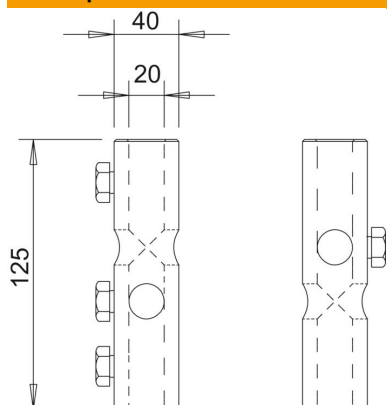

Технический паспорт

Двойной крестообразный соединитель

Артикульный номер: 5408245

- двойной крестообразный соединитель для монтажа изоляционных стержней;
- с болтами M10.

Alu Алюминий

Исходные данные

Артикульный номер	5408245
Тип	101 IDK
Обозначение 1	Соединитель DK
Производитель	OBO
Размер	20mm
Материал	Алюминий
Минимальная единица продажи	10
Единица расхода	Шт.
Масса	35,3 кг
Единица веса	кг/100 шт.
Углеродный след CO ₂ (GWP) от колыбели до ворот	3,2392 кг CO ₂ e / 1 Шт.

Технический паспорт

Двойной крестообразный соединитель

Артикульный номер: 5408245

Размеры

Длина	125 мм
Размер d мин.	40 мм
Диаметр d	20 мм
Размер L	125 мм

Технические характеристики

Подключение	Сплошной круг
-------------	---------------