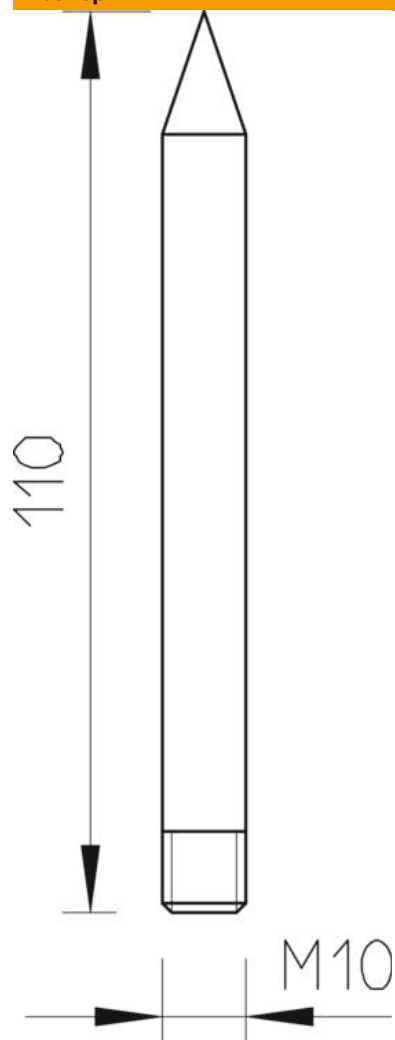

Технический паспорт

Наконечник молниеприемного стержня

Артикульный номер: 5408458

- наконечник молниеприемного стержня для установки на концевик 101 IES;
- с резьбой M10.

Alu Алюминий

Исходные данные

Артикульный номер	5408458
Тип	101 ISP M10
Обозначение 1	Наконечник молниепр. стержня
Производитель	OBO
Размер	M10
Материал	Алюминий
Минимальная единица продажи	10
Единица расхода	Шт.
Масса	10 кг
Единица веса	кг/100 шт.
Углеродный след CO ₂ (GWP) от колыбели до ворот	0,2954 кг CO ₂ e / 1 Шт.

Технический паспорт

Наконечник молниеприемного стержня

Артикульный номер: 5408458

Размеры

Длина	110 мм
Размер L	110 мм

Технические характеристики

Подключение	Сплошной круг
Исполнение	Наконечник молниеприемного стержня