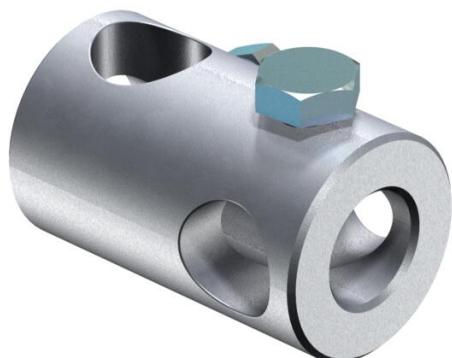

Технический паспорт

T-образный соединитель

Артикульный номер: 5408158

- T-образный соединитель для монтажа изоляционных стержней;
- с болтами M10.

Alu Алюминий

Исходные данные

Артикульный номер	5408158
Тип	101 IT-16
Обозначение 1	T - образный соединитель
Обозначение 2	для стержней GFK на 16 мм
Производитель	OBO
Размер	16mm
Материал	Алюминий
Минимальная единица продажи	10
Единица расхода	Шт.
Масса	11,475 кг
Единица веса	кг/100 шт.
Углеродный след CO ₂ (GWP) от колыбели до ворот	1,3935 кг CO ₂ e / 1 Шт.

Размеры

Длина	60 мм
Размер d мин.	30 мм
Диаметр d	16 мм
Размер L	60 мм

Технический паспорт

Т-образный соединитель

Артикульный номер: 5408158

Технические характеристики

Подключение

Сплошной круг