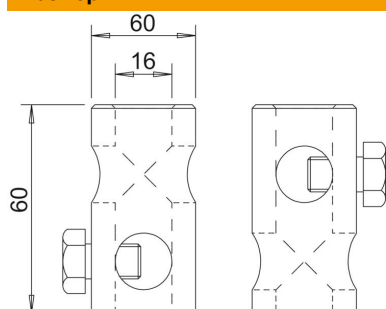

Технический паспорт

T-образный соединитель

Артикульный номер: 5408158

- T-образный соединитель для монтажа изоляционных стержней;
- с болтами M10.

Alu Алюминий

Исходные данные

Артикульный номер	5408158
Тип	101 IT-16
Обозначение 1	T - образный соединитель
Обозначение 2	для стержней GFK на 16 мм
Производитель	OBO
Размер	16mm
Материал	Алюминий
Минимальная единица продажи	10
Единица расхода	Шт.
Масса	11,475 кг
Единица веса	кг/100 шт.
Углеродный след CO ₂ (GWP) от колыбели до ворот	1,3935 кг CO ₂ e / 1 Шт.

Размеры

Длина	60 мм
Размер d мин.	30 мм
Диаметр d	16 мм
Размер L	60 мм

Технический паспорт

Т-образный соединитель

Артикульный номер: 5408158

Технические характеристики

Подключение

Сплошной круг