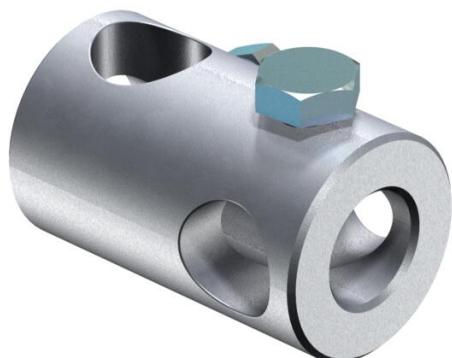

## T-образный соединитель

Артикульный номер: 5408156

- T-образный соединитель для монтажа изоляционных стержней;
- с болтами M10.

Alu Алюминий

### Исходные данные

Артикульный номер	5408156
Тип	101 IT
Обозначение 1	T - образный соединитель
Производитель	OBO
Размер	20mm
Материал	Алюминий
Минимальная единица продажи	10
Единица расхода	Шт.
Масса	16,12 кг
Единица веса	кг/100 шт.
Углеродный след CO <sub>2</sub> (GWP) от колыбели до ворот	1,9176 кг CO <sub>2</sub> e / 1 Шт.

### Размеры

Длина	65 мм
Размер d мин.	40 мм
Диаметр d	20 мм
Размер L	65 мм