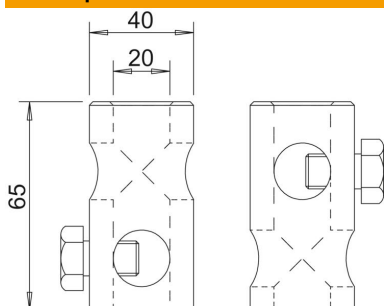

## T-образный соединитель

Артикульный номер: 5408156

- T-образный соединитель для монтажа изоляционных стержней;
- с болтами M10.

Alu Алюминий

### Исходные данные

Артикульный номер	5408156
Тип	101 IT
Обозначение 1	T - образный соединитель
Производитель	OBO
Размер	20mm
Материал	Алюминий
Минимальная единица продажи	10
Единица расхода	Шт.
Масса	16,12 кг
Единица веса	кг/100 шт.
Углеродный след CO <sub>2</sub> (GWP) от колыбели до ворот	1,9176 кг CO <sub>2</sub> e / 1 Шт.

### Размеры

Длина	65 мм
Размер d мин.	40 мм
Диаметр d	20 мм
Размер L	65 мм