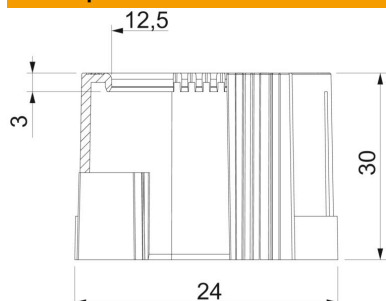

PE Полиэтилен

Исходные данные

Артикульный номер	2044511
Тип	129 ТВ PG11
Обозначение 1	Заглушка для трубы, разъемная
Обозначение 2	PG
Производитель	OBO
Размер	PG11
Цвет	светло-серый; RAL 7035
Материал	Полиэтилен
Минимальная единица продажи	50
Единица расхода	Шт.
Масса	0,43 кг
Единица веса	кг/100 шт.
Углеродный след CO ₂ (GWP) от колыбели до ворот	0,0122 кг CO ₂ e / 1 Шт.

Технический паспорт

Наконечник трубы, разъемный, светло-серый

Артикульный номер: 2044511

Размеры

Размер D1	24 мм
Размер D2	12,5 мм
Размер L1 мм	30 мм
Размер L2	3 мм

Технические характеристики

Исполнение	Без резьбы
Для труб диаметром	18,6 мм
Размер	PG11
Сатинированная поверхность	нет
Полированная поверхность	нет