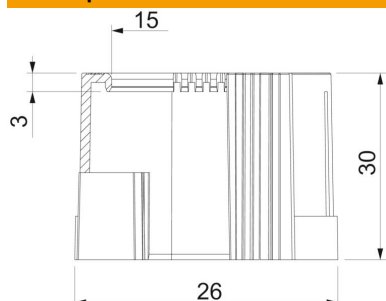

PE Полиэтилен

Исходные данные

Артикульный номер	2044513
Тип	129 ТВ PG13,5
Обозначение 1	Заглушка для трубы, разъемная
Обозначение 2	PG
Производитель	OBO
Размер	PG13,5
Цвет	светло-серый; RAL 7035
Материал	Полиэтилен
Минимальная единица продажи	50
Единица расхода	Шт.
Масса	0,46 кг
Единица веса	кг/100 шт.
Углеродный след CO ₂ (GWP) от колыбели до ворот	0,0166 кг CO ₂ e / 1 Шт.

Технический паспорт

Наконечник трубы, разъемный, светло-серый

Артикульный номер: 2044513

Размеры

Размер D1	26 мм
Размер D2	15 мм
Размер L1	30 мм
Размер L2	3 мм

Технические характеристики

Исполнение	Без резьбы
Для труб диаметром	20,4 мм
Размер	PG13,5
Сатинированная поверхность	нет
Полированная поверхность	нет