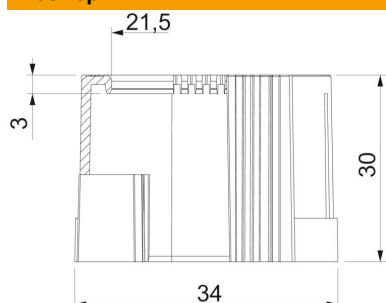

PE Полиэтилен

Исходные данные

Артикульный номер	2044521
Тип	129 ТВ PG21
Обозначение 1	Заглушка для трубы, разъемная
Обозначение 2	PG
Производитель	OBO
Размер	PG21
Цвет	светло-серый; RAL 7035
Материал	Полиэтилен
Минимальная единица продажи	50
Единица расхода	Шт.
Масса	0,59 кг
Единица веса	кг/100 шт.
Углеродный след CO ₂ (GWP) от колыбели до ворот	0,0189 кг CO ₂ e / 1 Шт.

Технический паспорт

Наконечник трубы, разъемный, светло-серый

Артикульный номер: 2044521

Размеры

Размер D1	34 мм
Размер D2	21,5 мм
Размер L1 мм	30 мм
Размер L2	3 мм

Технические характеристики

Исполнение	Без резьбы
Для труб диаметром	28,3 мм
Размер	PG21
Сатинированная поверхность	нет
Полированная поверхность	нет