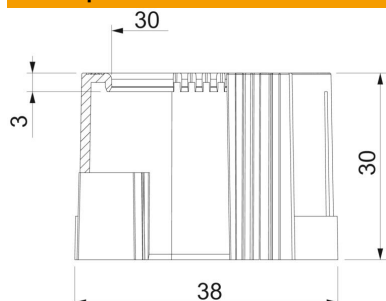

PE Полиэтилен

Исходные данные

Артикульный номер	2044529
Тип	129 ТВ PG29
Обозначение 1	Заглушка для трубы, разъемная
Обозначение 2	PG
Производитель	OBO
Размер	PG29
Цвет	светло-серый; RAL 7035
Материал	Полиэтилен
Минимальная единица продажи	50
Единица расхода	Шт.
Масса	0,7 кг
Единица веса	кг/100 шт.
Углеродный след CO ₂ (GWP) от колыбели до ворот	0,0273 кг CO ₂ e / 1 Шт.

Технический паспорт

Наконечник трубы, разъемный, светло-серый

Артикульный номер: 2044529

Размеры

Размер D1	38 мм
Размер D2	30 мм
Размер L1 мм	30 мм
Размер L2	3 мм

Технические характеристики

Исполнение	Без резьбы
Для труб диаметром	37 мм
Размер	PG29
Сатинированная поверхность	нет
Полированная поверхность	нет