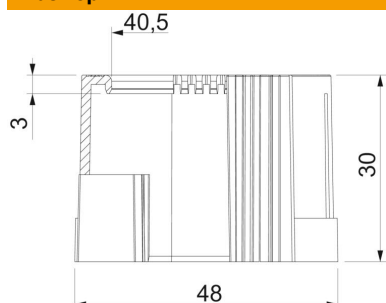

PE Полиэтилен

Исходные данные

Артикульный номер	2044536
Тип	129 ТВ PG36
Обозначение 1	Заглушка для трубы, разъемная
Обозначение 2	PG
Производитель	OBO
Размер	PG36
Цвет	светло-серый; RAL 7035
Материал	Полиэтилен
Минимальная единица продажи	30
Единица расхода	Шт.
Масса	0,87 кг
Единица веса	кг/100 шт.
Углеродный след CO ₂ (GWP) от колыбели до ворот	0,0288 кг CO ₂ e / 1 Шт.

Технический паспорт

Наконечник трубы, разъемный, светло-серый

Артикульный номер: 2044536

Размеры

Размер D1	48 мм
Размер D2	40,5 мм
Размер L1 мм	30 мм
Размер L2	3 мм

Технические характеристики

Исполнение	Без резьбы
Для труб диаметром	47 мм
Размер	PG36
Сатинированная поверхность	нет
Полированная поверхность	нет