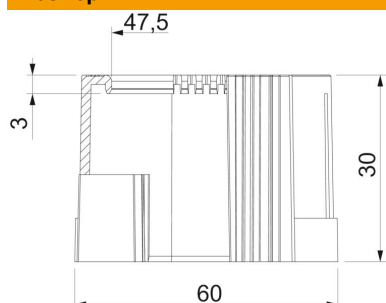

PE Полиэтилен

Исходные данные

Артикульный номер	2044542
Тип	129 ТВ PG42
Обозначение 1	Заглушка для трубы, разъемная
Обозначение 2	PG
Производитель	OBO
Размер	PG42
Цвет	светло-серый; RAL 7035
Материал	Полиэтилен
Минимальная единица продажи	30
Единица расхода	Шт.
Масса	0,98 кг
Единица веса	кг/100 шт.
Углеродный след CO ₂ (GWP) от колыбели до ворот	0,0348 кг CO ₂ e / 1 Шт.

Технический паспорт

Наконечник трубы, разъемный, светло-серый

Артикульный номер: 2044542

Размеры

Размер D1	60 мм
Размер D2	47,5 мм
Размер L1	30 мм
Размер L2	3 мм

Технические характеристики

Исполнение	Без резьбы
Для труб диаметром	54 мм
Размер	PG42
Сатинированная поверхность	нет
Полированная поверхность	нет