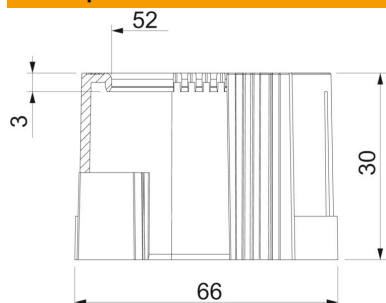

PE Полиэтилен

Исходные данные

Артикульный номер	2044548
Тип	129 ТВ PG48
Обозначение 1	Заглушка для трубы, разъемная
Обозначение 2	PG
Производитель	OBO
Размер	PG48
Цвет	светло-серый; RAL 7035
Материал	Полиэтилен
Минимальная единица продажи	20
Единица расхода	Шт.
Масса	1,06 кг
Единица веса	кг/100 шт.
Углеродный след CO ₂ (GWP) от колыбели до ворот	0,0435 кг CO ₂ e / 1 Шт.

Технический паспорт

Наконечник трубы, разъемный, светло-серый

Артикульный номер: 2044548

Размеры

Размер D1	66 мм
Размер D2	52 мм
Размер L1	30 мм
Размер L2	3 мм

Технические характеристики

Исполнение	Без резьбы
Для труб диаметром	59,3 мм
Размер	PG48
Сатинированная поверхность	нет
Полированная поверхность	нет