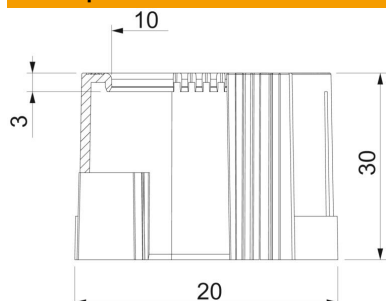

PE Полиэтилен

Исходные данные

Артикульный номер	2044509
Тип	129 ТВ PG9
Обозначение 1	Заглушка для трубы, разъемная
Обозначение 2	PG
Производитель	OBO
Размер	PG9
Цвет	светло-серый; RAL 7035
Материал	Полиэтилен
Минимальная единица продажи	50
Единица расхода	Шт.
Масса	0,4 кг
Единица веса	кг/100 шт.
Углеродный след CO ₂ (GWP) от колыбели до ворот	0,0153 кг CO ₂ e / 1 Шт.

Технический паспорт

Наконечник трубы, разъемный, светло-серый

Артикульный номер: 2044509

Размеры

Размер D1	20 мм
Размер D2	10 мм
Размер L1	30 мм
мм	
Размер L2	3 мм

Технические характеристики

Исполнение	Без резьбы
Для труб диаметром	15,2 мм
Размер	PG9
Сатинированная поверхность	нет
Полированная поверхность	нет