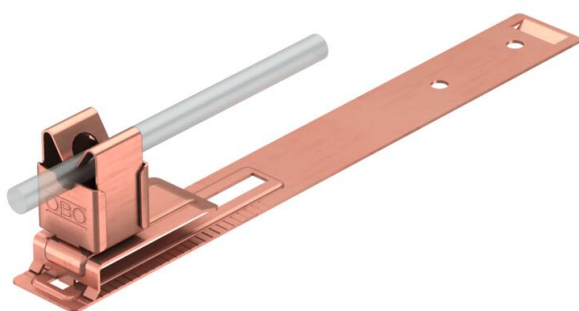

Технический паспорт

Держатель проволоки для шиферной кровли, для
круглых проводников Rd 8
Артикульный номер: 5215471

- с отверстием \varnothing 5,5 мм и выемкой.

Cu Медь

Исходные данные

Артикульный номер	5215471
Тип	157 L-CU
Обозначение 1	Кровельный держатель проволоки
Производитель	OVO
Размер	210mm
Материал	Медь
Минимальная единица продажи	10
Единица расхода	Шт.
Масса	9,9 кг
Единица веса	кг/100 шт.
Углеродный след CO ₂ (GWP) от колыбели до ворот	0,2468 кг CO ₂ e / 1 Шт.

Размеры

Длина	212 мм
-------	--------

Технический паспорт

Держатель проволоки для шиферной кровли, для
круглых проводников Rd 8

Артикульный номер: 5215471

Технические характеристики

Применение	Поверхность кровли
Вид крепления провода	с пружинной скобой
Диаметр провода макс.	8
Диаметр провода мин.	8
Вид монтажа	привинчиваемый
Высота монтажа	32 мм
Посадка	Rd 8 мм
Материал держателя	Медь
Материал опоры	Медь