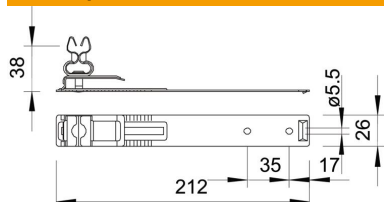

Технический паспорт

Держатель проволоки для шиферной кровли, для
круглых проводников Rd 8
Артикульный номер: 5215471

- с отверстием \varnothing 5,5 мм и выемкой.

Cu Медь

Исходные данные

Артикульный номер	5215471
Тип	157 L-CU
Обозначение 1	Кровельный держатель проволоки
Производитель	OVO
Размер	210mm
Материал	Медь
Минимальная единица продажи	10
Единица расхода	Шт.
Масса	9,9 кг
Единица веса	кг/100 шт.
Углеродный след CO ₂ (GWP) от колыбели до ворот	0,2468 кг CO ₂ e / 1 Шт.

Размеры

Длина	212 мм
-------	--------

Технический паспорт

Держатель проволоки для шиферной кровли, для
круглых проводников Rd 8

Артикульный номер: 5215471

Технические характеристики

Применение	Поверхность кровли
Вид крепления провода	с пружинной скобой
Диаметр провода макс.	8
Диаметр провода мин.	8
Вид монтажа	привинчиваемый
Высота монтажа	32 мм
Посадка	Rd 8 мм
Материал держателя	Медь
Материал опоры	Медь