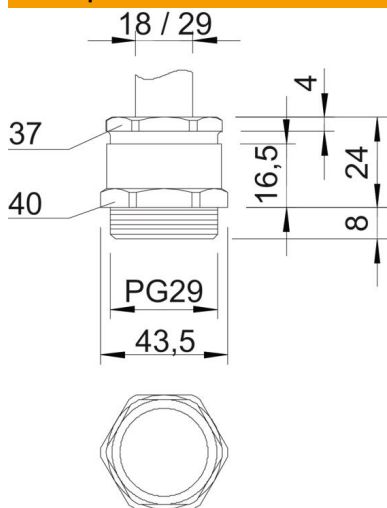

Технический паспорт

Конусный кабельный ввод с резьбой PG, с кольцом с выемкой

Артикульный номер: 2082594

Кабельный ввод, шестигранный, форма С4 в соответствии с DIN 46320 с соединительной резьбой Pg в соответствии с DIN 40430. Прижимные кольца из стали, гальванически оцинкованные и хромированные.

N никелированный

Исходные данные

| | |
|--|-------------------------------------|
| Артикульный номер | 2082594 |
| Тип | 162 MS PG29 |
| Обозначение 1 | Кабельный ввод |
| Обозначение 2 | с кольцом с выемкой |
| Производитель | OBO |
| Размер | PG29 |
| Материал | латунный |
| Поверхность | Никелированный |
| Стандарт поверхности | |
| Минимальная единица продажи | 10 |
| Единица расхода | Шт. |
| Масса | 9,26 кг |
| Единица веса | кг/100 шт. |
| Углеродный след CO ₂ (GWP) от колыбели до ворот | 0,2684 кг CO ₂ e / 1 Шт. |

Технический паспорт

Конусный кабельный ввод с резьбой PG, с кольцом с выемкой

Артикульный номер: 2082594

Размеры

| | |
|----------------|---------|
| Размер E | 43,5 мм |
| Размер L | 24 мм |
| Размер L макс. | 24 мм |
| Размер L1 мм | 8 мм |
| Размер L2 | 16,5 мм |
| Размер L3 | 4 мм |

Технические характеристики

| | |
|---|--------------------------------|
| Вид уплотнения | Отрезное уплотнительное кольцо |
| защита от прогибания | нет |
| Диапазон плотности D макс. | 29 мм |
| Диапазон плотности D мин. | 18 мм |
| взрывозащищённый | нет |
| Кабельный ввод для плоского кабеля | нет |
| Для взрывоопасной зоны | без |
| Резьба | Pg 29 |
| Вид резьбы | PG |
| Длина резьбы | 8 мм |
| Усилено стекловолокном | нет |
| Не содержит галогенов | нет |
| Универсальное уплотнение | нет |
| С контргайкой | нет |
| Ударопрочность | нет |
| Размер под ключ 1 | 40 мм |
| Размер под ключ 2 | 37 мм |
| Вид защиты | IP54 |
| Возможность разгрузки от усилий натяжения | нет |