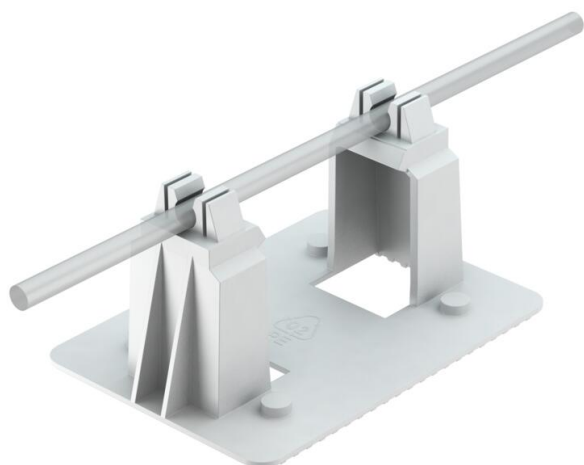

## Держатель проволоки, для мембранной кровли

Артикульный номер: 5218999

- для плоской кровли;
- для круглых проводников Rd 8-10;
- держатель из полиэтилена, светло-серый;
- для защелкивания в кровельные полосы;
- при монтаже круглого проводника необходимо установить элементы растяжения для термической компенсации.

### Исходные данные

Артикульный номер	5218999
Тип	165 R-8-10 OBG
Обозначение 1	Кровельный держатель проволоки
Обозначение 2	для кровельной полосы
Производитель	OBO
Размер	8-10mm
Материал	Полиэтилен
Минимальная единица продажи	100
Единица расхода	Шт.
Масса	6,76 кг
Единица веса	кг/100 шт.

## Размеры

Длина	140 мм
Ширина	100 мм
Высота	60 мм

## Технические характеристики

Применение	Плоская кровля
Вид крепления провода	с пружинной скобой
Диаметр провода макс.	10
Диаметр провода мин.	8
Вид монтажа	зажимной
Посадка	Rd 8-10 мм
Материал держателя	Пластик
Материал опоры	Пластик