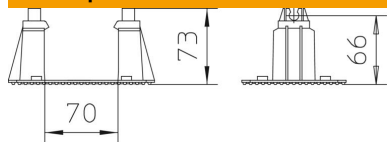

### Исходные данные

Артикульный номер	5218999
Тип	165 R-8-10 OBG
Обозначение 1	Кровельный держатель проволоки
Обозначение 2	для кровельной полосы
Производитель	OBO
Размер	8-10mm
Материал	Полиэтилен
Минимальная единица продажи	100
Единица расхода	Шт.
Масса	6,76 кг
Единица веса	кг/100 шт.

## Размеры

Длина	140 мм
Ширина	100 мм
Высота	60 мм