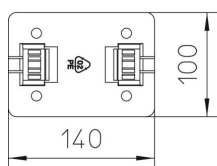

## Размеры

Длина	140 мм
Ширина	100 мм
Высота	60 мм

## Технические характеристики

Применение	Плоская кровля
Вид крепления провода	с пружинной скобой
Диаметр провода макс.	10
Диаметр провода мин.	8
Вид монтажа	зажимной
Посадка	Rd 8-10 мм
Материал держателя	Пластик
Материал опоры	Пластик