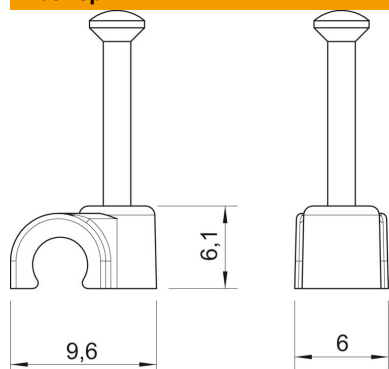

Технический паспорт

Крепежная скоба с гвоздем ISO

Артикульный номер: 2227223

Крепежная скоба с гвоздем ISO, короткая конструкция

PP Полипропилен

Исходные данные

| | |
|--|-------------------------------------|
| Артикульный номер | 2227223 |
| Тип | 2004 18 LGR |
| Обозначение 1 | Скоба с гвоздем ISO |
| Производитель | OBO |
| Размер | 4mm, L18 |
| Цвет | светло-серый; RAL 7035 |
| Материал | Полипропилен |
| Минимальная единица продажи | 200 |
| Единица расхода | Шт. |
| Масса | 0,057 кг |
| Единица веса | кг/100 шт. |
| Углеродный след CO ₂ (GWP) от колыбели до ворот | 0,0021 кг CO ₂ e / 1 Шт. |

Технический паспорт

Крепежная скоба с гвоздем ISO

Артикульный номер: 2227223

Размеры

| | |
|----------|--------|
| Размер B | 6 мм |
| Размер H | 6,1 мм |
| Размер L | 9,6 мм |

Технические характеристики

| | |
|----------------------------|--|
| Двойная скоба | нет |
| Форма для кабеля диаметром | круглый (для провода круглого сечения) |
| для гвоздя диаметром | 4 мм |
| для гвоздя диаметром | 2,0x18 |
| Закаленная поверхность | да |
| Не содержит галогенов | да |
| С гвоздем | да |
| Длина гвоздя | 18 мм |
| Ударпрочность | нет |
| Прозрачный | нет |
| Стопор трубы | нет |