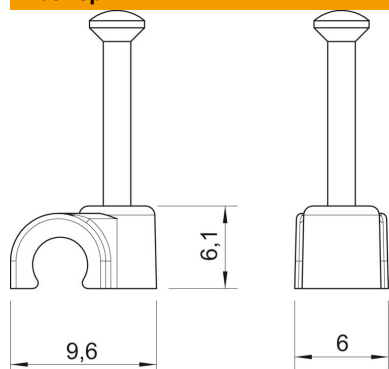

Технический паспорт

Крепежная скоба с гвоздем ISO

Артикульный номер: 2227231

Крепежная скоба с гвоздем ISO, короткая конструкция

PP Полипропилен

Исходные данные

Артикульный номер	2227231
Тип	2004 25 LGR
Обозначение 1	Скоба с гвоздем ISO
Производитель	OBO
Размер	4mm, L25
Цвет	светло-серый; RAL 7035
Материал	Полипропилен
Минимальная единица продажи	200
Единица расхода	Шт.
Масса	0,071 кг
Единица веса	кг/100 шт.
Углеродный след CO ₂ (GWP) от колыбели до ворот	0,0022 кг CO ₂ e / 1 Шт.

Технический паспорт

Крепежная скоба с гвоздем ISO

Артикульный номер: 2227231

Размеры

Размер B	6 мм
Размер H	6,1 мм
Размер L	9,6 мм

Технические характеристики

Двойная скоба	нет
Форма для кабеля диаметром	круглый (для провода круглого сечения)
для гвоздя диаметром	4 мм
Закаленная поверхность	2,0x25
Не содержит галогенов	да
С гвоздем	да
Длина гвоздя	да
Ударпрочность	25 мм
Прозрачный	нет
Стопор трубы	нет