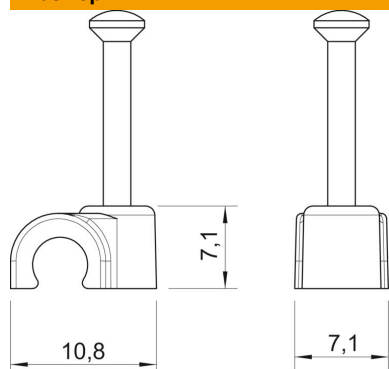

### Исходные данные

|  |                                     |
|--|-------------------------------------|
| Артикульный номер  | 2225379                             |
| Тип  | 2005 18 RW                          |
| Обозначение 1  | Скоба с гвоздем ISO                 |
| Производитель  | OBO                                 |
| Размер   | 5mm, L18                            |
| Цвет   | белоснежный; RAL 9010               |
| Материал   | Полипропилен                        |
| Минимальная единица продажи                                | 100                                 |
| Единица расхода  | Шт.                                 |
| Масса  | 0,064 кг                            |
| Единица веса   | кг/100 шт.                          |
| Углеродный след CO <sub>2</sub> (GWP) от колыбели до ворот | 0,0024 кг CO <sub>2</sub> e / 1 Шт. |

### Размеры

|          |         |
|----------|---------|
| Размер B | 7,1 мм  |
| Размер H | 7,1 мм  |
| Размер L | 10,8 мм |

### Технические характеристики

|                            |  |
|----------------------------|--|
| Двойная скоба              | нет                                    |
| Форма для кабеля диаметром | круглый (для провода круглого сечения) |
| для гвоздя диаметром       | 5 мм                                   |
| Закаленная поверхность     | 2,0x18                                 |
| Не содержит галогенов      | да                                     |
| С гвоздем                  | да                                     |
| Длина гвоздя               | да                                     |
| Ударпрочность              | 18 мм                                  |
| Стопор трубы               | нет                                    |