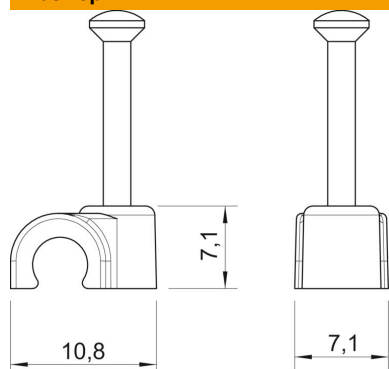

Технический паспорт

Крепежная скоба с гвоздем ISO

Артикульный номер: 2227339

Крепежная скоба с гвоздем ISO, короткая конструкция

PP Полипропилен

Исходные данные

Артикульный номер	2227339
Тип	2005 25 LGR
Обозначение 1	Скоба с гвоздем ISO
Производитель	OBO
Размер	5mm, L25
Цвет	светло-серый; RAL 7035
Материал	Полипропилен
Минимальная единица продажи	100
Единица расхода	Шт.
Масса	0,077 кг
Единица веса	кг/100 шт.
Углеродный след CO ₂ (GWP) от колыбели до ворот	0,0027 кг CO ₂ e / 1 Шт.

Технический паспорт

Крепежная скоба с гвоздем ISO

Артикульный номер: 2227339

Размеры

Размер B	7,1 мм
Размер H	7,1 мм
Размер L	10,8 мм

Технические характеристики

Двойная скоба	нет
Форма для кабеля диаметром	круглый (для провода круглого сечения)
для гвоздя диаметром	5 мм
Закаленная поверхность	2,0x25
Не содержит галогенов	да
С гвоздем	да
Длина гвоздя	да
Ударпрочность	25 мм
Прозрачный	нет
Стопор трубы	нет