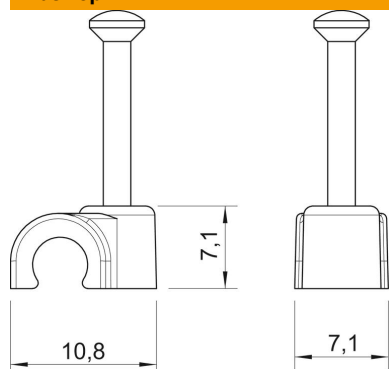

Технический паспорт

Крепежная скоба с гвоздем ISO

Артикульный номер: 2225344

Крепежная скоба с гвоздем ISO, короткая конструкция

PP Полипропилен

Исходные данные

Артикульный номер	2225344
Тип	2005 25 RW
Обозначение 1	Скоба с гвоздем ISO
Производитель	OBO
Размер	5mm, L25
Цвет	белоснежный; RAL 9010
Материал	Полипропилен
Минимальная единица продажи	100
Единица расхода	Шт.
Масса	0,078 кг
Единица веса	кг/100 шт.

Технический паспорт

Крепежная скоба с гвоздем ISO

Артикульный номер: 2225344

Размеры

Размер B	7,1 мм
Размер H	7,1 мм
Размер L	10,8 мм

Технические характеристики

Двойная скоба	нет
Форма для кабеля диаметром	круглый (для провода круглого сечения)
для гвоздя диаметром	5 мм
Закаленная поверхность	2,0x28
Не содержит галогенов	да
С гвоздем	да
Длина гвоздя	да
Ударпрочность	25 мм
Стопор трубы	нет