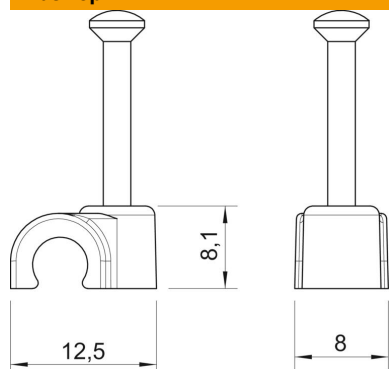

## Крепежная скоба с гвоздем ISO

Артикульный номер: 2227436

Крепежная скоба с гвоздем ISO, короткая конструкция

PP Полипропилен

### Исходные данные

Артикульный номер	2227436
Тип	2006 35 LGR
Обозначение 1	Скоба с гвоздем ISO
Производитель	OBO
Размер	6mm, L35
Цвет	светло-серый; RAL 7035
Материал	Полипропилен
Минимальная единица продажи	100
Единица расхода	Шт.
Масса	0,113 кг
Единица веса	кг/100 шт.
Углеродный след CO <sub>2</sub> (GWP) от колыбели до ворот	0,0037 кг CO <sub>2</sub> e / 1 Шт.

### Размеры

Размер В	8 мм
Размер Н	8,1 мм
Размер L	12,5 мм

### Технические характеристики

Двойная скоба	нет
Форма для кабеля диаметром	круглый (для провода круглого сечения)
для гвоздя диаметром	6 мм
Закаленная поверхность	2,0x35
Не содержит галогенов	да
С гвоздем	да
Длина гвоздя	да
Ударпрочность	35 мм
Прозрачный	нет
Стопор трубы	нет