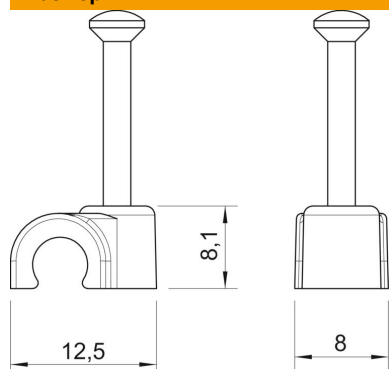

Технический паспорт

Крепежная скоба с гвоздем ISO

Артикульный номер: 2227371

Крепежная скоба с гвоздем ISO, короткая конструкция

PP Полипропилен

Исходные данные

Артикульный номер	2227371
Тип	2006 35 LGR SP
Обозначение 1	Скоба с гвоздем ISO
Обозначение 2	Макси-упаковка
Производитель	OBO
Размер	6mm, L35
Цвет	светло-серый; RAL 7035
Материал	Полипропилен
Минимальная единица продажи	200
Единица расхода	Шт.
Масса	0,113 кг
Единица веса	кг/100 шт.
Углеродный след CO ₂ (GWP) от колыбели до ворот	0,0033 кг CO ₂ e / 1 Шт.

Технический паспорт

Крепежная скоба с гвоздем ISO

Артикульный номер: 2227371

Размеры

Размер B	8 мм
Размер H	8,1 мм
Размер L	12,5 мм

Технические характеристики

Двойная скоба	нет
Форма для кабеля диаметром	круглый (для провода круглого сечения)
для гвоздя диаметром	6 мм
Закаленная поверхность	2,0x35
Не содержит галогенов	да
С гвоздем	да
Длина гвоздя	да
Ударпрочность	35 мм
Прозрачный	нет
Стопор трубы	нет