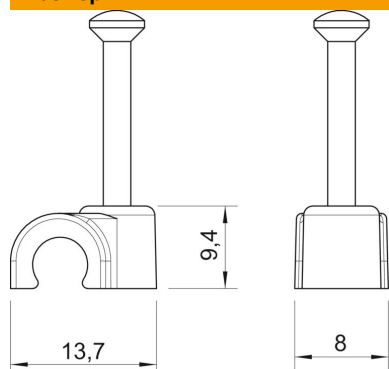

Технический паспорт

Крепежная скоба с гвоздем ISO

Артикульный номер: 2225514

Крепежная скоба с гвоздем ISO, короткая конструкция

PP Полипропилен

Исходные данные

Артикульный номер	2225514
Тип	2007 25 RW
Обозначение 1	Скоба с гвоздем ISO
Производитель	OBO
Размер	7mm, L25
Цвет	белоснежный; RAL 9010
Материал	Полипропилен
Минимальная единица продажи	100
Единица расхода	Шт.
Масса	0,097 кг
Единица веса	кг/100 шт.
Углеродный след CO ₂ (GWP) от колыбели до ворот	0,0034 кг CO ₂ e / 1 Шт.

Технический паспорт

Крепежная скоба с гвоздем ISO

Артикульный номер: 2225514

Размеры

Размер B	8 мм
Размер H	9,4 мм
Размер L	13,7 мм

Технические характеристики

Двойная скоба	нет
Форма для кабеля диаметром	круглый (для провода круглого сечения)
для гвоздя диаметром	7 мм
Закаленная поверхность	2,0x25
Не содержит галогенов	да
С гвоздем	да
Длина гвоздя	25 мм
Ударпрочность	нет
Стопор трубы	нет