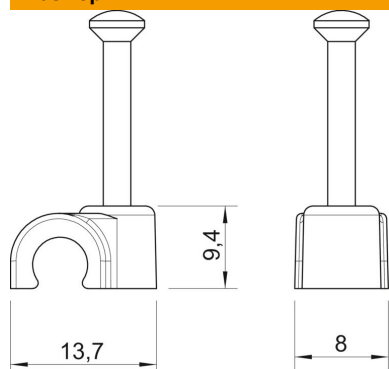

Технический паспорт

Крепежная скоба

Артикульный номер: 2232146

Крепежная скоба с гвоздем ISO, короткая конструкция

PP Полипропилен

Исходные данные

Артикульный номер	2232146
Обозначение 1	Скоба с гвоздем ISO
Производитель	OBO
Размер	7mm, L25
Цвет	черный; RAL 9005
Материал	Полипропилен
Минимальная единица продажи	100
Единица расхода	Шт.
Масса	0,097 кг
Единица веса	кг/100 шт.

Технический паспорт

Крепежная скоба

Артикульный номер: 2232146

Размеры

Размер B	8 мм
Размер H	9,4 мм
Размер L	13,7 мм

Технические характеристики

Двойная скоба	нет
Форма для кабеля диаметром	круглый (для провода круглого сечения)
для гвоздя диаметром	7 мм
	2,0x25
Закаленная поверхность	да
Не содержит галогенов	да
С гвоздем	да
Длина гвоздя	25 мм
Ударпрочность	нет
Прозрачный	нет
Стопор трубы	нет