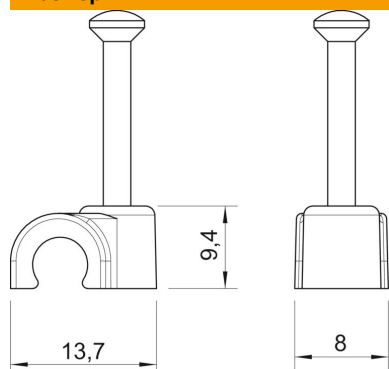

### Исходные данные

Артикульный номер	2225522
Тип	2007 35 RW
Обозначение 1	Скоба с гвоздем ISO
Производитель	OBO
Размер	7mm, L35
Цвет	белоснежный; RAL 9010
Материал	Полипропилен
Минимальная единица продажи	100
Единица расхода	Шт.
Масса	0,121 кг
Единица веса	кг/100 шт.
Углеродный след CO <sub>2</sub> (GWP) от колыбели до ворот	0,004 кг CO <sub>2</sub> e / 1 Шт.

### Размеры

Размер B	8 мм
Размер H	9,4 мм
Размер L	13,7 мм

### Технические характеристики

Двойная скоба	нет
Форма для кабеля диаметром	круглый (для провода круглого сечения)
для гвоздя диаметром	7 мм
Закаленная поверхность	2,0x35
Не содержит галогенов	да
С гвоздем	да
Длина гвоздя	да
Ударпрочность	35 мм
Стопор трубы	нет