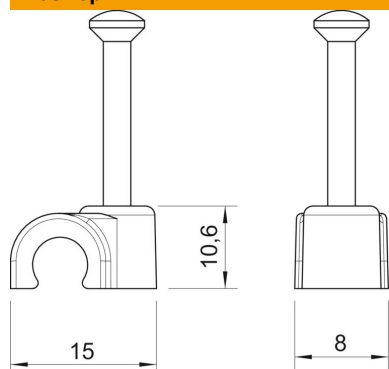

Технический паспорт

Крепежная скоба с гвоздем ISO

Артикульный номер: 2227614

Крепежная скоба с гвоздем ISO, короткая конструкция

PP Полипропилен

Исходные данные

| | |
|--|-------------------------------------|
| Артикульный номер | 2227614 |
| Тип | 2008 25 LGR |
| Обозначение 1 | Скоба с гвоздем ISO |
| Производитель | OBO |
| Размер | 8mm, L25 |
| Цвет | светло-серый; RAL 7035 |
| Материал | Полипропилен |
| Минимальная единица продажи | 100 |
| Единица расхода | Шт. |
| Масса | 0,103 кг |
| Единица веса | кг/100 шт. |
| Углеродный след CO ₂ (GWP) от колыбели до ворот | 0,0037 кг CO ₂ e / 1 Шт. |

Технический паспорт

Крепежная скоба с гвоздем ISO

Артикульный номер: 2227614

Размеры

| | |
|----------|---------|
| Размер B | 8 мм |
| Размер H | 10,6 мм |
| Размер L | 15 мм |

Технические характеристики

| | |
|----------------------------|--|
| Двойная скоба | нет |
| Форма для кабеля диаметром | круглый (для провода круглого сечения) |
| для гвоздя диаметром | 8 мм |
| Закаленная поверхность | 2,0x25 |
| Не содержит галогенов | да |
| С гвоздем | да |
| Длина гвоздя | 25 мм |
| Ударпрочность | нет |
| Прозрачный | нет |
| Стопор трубы | нет |