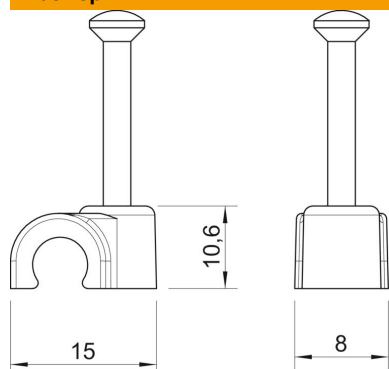

Технический паспорт

Крепежная скоба с гвоздем ISO

Артикульный номер: 2232812

Крепежная скоба с гвоздем ISO, короткая конструкция

PP Полипропилен

Исходные данные

Артикульный номер	2232812
Тип	2008 25 LGR SO
Обозначение 1	Скоба с гвоздем ISO
Производитель	OBO
Размер	8mm, L25
Цвет	светло-серый; RAL 7035
Материал	Полипропилен
Минимальная единица продажи	300
Единица расхода	Шт.
Масса	0,103 кг
Единица веса	кг/100 шт.
Углеродный след CO ₂ (GWP) от колыбели до ворот	0,0032 кг CO ₂ e / 1 Шт.

Технический паспорт

Крепежная скоба с гвоздем ISO

Артикульный номер: 2232812

Размеры

Размер В	8 мм
Размер Н	10,6 мм
Размер L	15 мм

Технические характеристики

Двойная скоба	нет
Форма для кабеля диаметром	круглый (для провода круглого сечения)
для гвоздя диаметром	8 мм
Закаленная поверхность	2,0x25
Не содержит галогенов	да
С гвоздем	да
Длина гвоздя	нет
Ударпрочность	да
Прозрачный	нет
Стопор трубы	нет