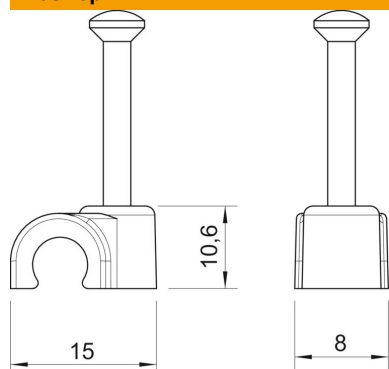

## Крепежная скоба с гвоздем ISO

Артикульный номер: 2225611

Крепежная скоба с гвоздем ISO, короткая конструкция

PP Полипропилен

### Исходные данные

|  |                                     |
|--|-------------------------------------|
| Артикульный номер  | 2225611                             |
| Тип  | 2008 25 RW                          |
| Обозначение 1  | Скоба с гвоздем ISO                 |
| Производитель  | OBO                                 |
| Размер   | 8mm, L25                            |
| Цвет   | белоснежный; RAL 9010               |
| Материал   | Полипропилен                        |
| Минимальная единица продажи                                | 100                                 |
| Единица расхода  | Шт.                                 |
| Масса  | 0,104 кг                            |
| Единица веса   | кг/100 шт.                          |
| Углеродный след CO <sub>2</sub> (GWP) от колыбели до ворот | 0,0037 кг CO <sub>2</sub> e / 1 Шт. |

### Размеры

|          |         |
|----------|---------|
| Размер B | 8 мм    |
| Размер H | 10,6 мм |
| Размер L | 15 мм   |

### Технические характеристики

|                            |  |
|----------------------------|--|
| Двойная скоба              | нет                                    |
| Форма для кабеля диаметром | круглый (для провода круглого сечения) |
| для гвоздя диаметром       | 8 мм                                   |
| Закаленная поверхность     | 2,0x25                                 |
| Не содержит галогенов      | да                                     |
| С гвоздем                  | да                                     |
| Длина гвоздя               | да                                     |
| Ударпрочность              | 25 мм                                  |
| Стопор трубы               | нет                                    |