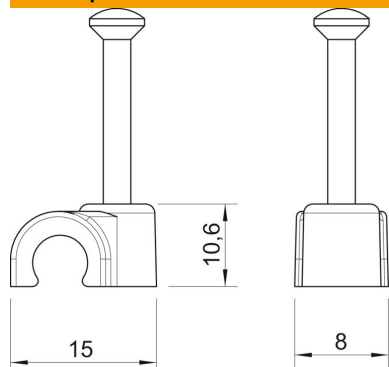

Технический паспорт

Крепежная скоба

Артикульный номер: 2232170

Крепежная скоба с гвоздем ISO, короткая конструкция

PP Полипропилен

Исходные данные

Артикульный номер	2232170
Обозначение 1	Скоба с гвоздем ISO
Производитель	OBO
Размер	8mm, L25
Цвет	черный; RAL 9005
Материал	Полипропилен
Минимальная единица продажи	100
Единица расхода	Шт.
Масса	0,104 кг
Единица веса	кг/100 шт.

Технический паспорт

Крепежная скоба

Артикульный номер: 2232170

Размеры

Размер B	8 мм
Размер H	10,6 мм
Размер L	15 мм

Технические характеристики

Двойная скоба	нет
Форма для кабеля диаметром	круглый (для провода круглого сечения)
для гвоздя диаметром	8 мм
Закаленная поверхность	2,0x25
Не содержит галогенов	да
С гвоздем	да
Длина гвоздя	25 мм
Ударпрочность	нет
Прозрачный	нет
Стопор трубы	нет