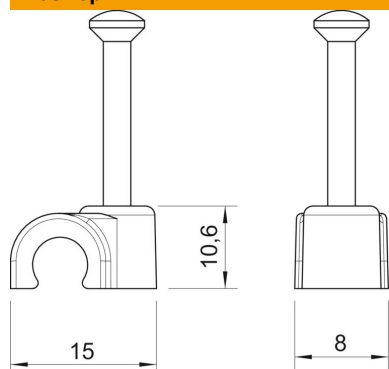

Технический паспорт

Крепежная скоба с гвоздем ISO

Артикульный номер: 2227622

Крепежная скоба с гвоздем ISO, короткая конструкция

PP Полипропилен

Исходные данные

Артикульный номер	2227622
Тип	2008 35 LGR
Обозначение 1	Скоба с гвоздем ISO
Производитель	OBO
Размер	8mm, L35
Цвет	светло-серый; RAL 7035
Материал	Полипропилен
Минимальная единица продажи	100
Единица расхода	Шт.
Масса	0,127 кг
Единица веса	кг/100 шт.
Углеродный след CO ₂ (GWP) от колыбели до ворот	0,0042 кг CO ₂ e / 1 Шт.

Технический паспорт

Крепежная скоба с гвоздем ISO

Артикульный номер: 2227622

Размеры

Размер В	8 мм
Размер Н	10,6 мм
Размер L	15 мм

Технические характеристики

Двойная скоба	нет
Форма для кабеля диаметром	круглый (для провода круглого сечения)
для гвоздя диаметром	8 мм
Закаленная поверхность	2,0x35
Не содержит галогенов	да
С гвоздем	да
Длина гвоздя	да
Ударпрочность	35 мм
Прозрачный	нет
Стопор трубы	нет