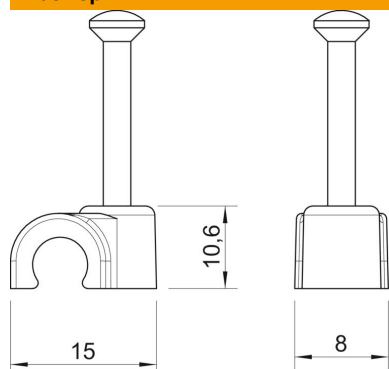

Технический паспорт

Крепежная скоба с гвоздем ISO

Артикульный номер: 2232814

Крепежная скоба с гвоздем ISO, короткая конструкция

PP Полипропилен

Исходные данные

| | |
|--|-------------------------------------|
| Артикульный номер | 2232814 |
| Тип | 2008 35 LGR SO |
| Обозначение 1 | Скоба с гвоздем ISO |
| Производитель | OBO |
| Размер | 8mm, L35 |
| Цвет | светло-серый; RAL 7035 |
| Материал | Полипропилен |
| Минимальная единица продажи | 300 |
| Единица расхода | Шт. |
| Масса | 0,127 кг |
| Единица веса | кг/100 шт. |
| Углеродный след CO ₂ (GWP) от колыбели до ворот | 0,0037 кг CO ₂ e / 1 Шт. |

Технический паспорт

Крепежная скоба с гвоздем ISO

Артикульный номер: 2232814

Размеры

| | |
|----------|---------|
| Размер В | 8 мм |
| Размер Н | 10,6 мм |
| Размер L | 15 мм |

Технические характеристики

| | |
|----------------------------|--|
| Двойная скоба | нет |
| Форма для кабеля диаметром | круглый (для провода круглого сечения) |
| для гвоздя диаметром | 8 мм |
| Закаленная поверхность | 2,0x25 |
| Не содержит галогенов | да |
| С гвоздем | да |
| Длина гвоздя | да |
| Ударпрочность | 35 мм |
| Прозрачный | нет |
| Стопор трубы | нет |