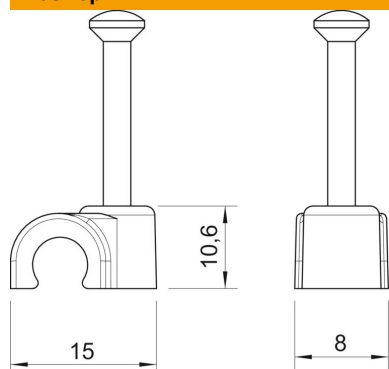

Технический паспорт

Крепежная скоба с гвоздем ISO

Артикульный номер: 2225638

Крепежная скоба с гвоздем ISO, короткая конструкция

PP Полипропилен

Исходные данные

Артикульный номер	2225638
Тип	2008 35 RW
Обозначение 1	Скоба с гвоздем ISO
Производитель	OBO
Размер	8mm, L35
Цвет	белоснежный; RAL 9010
Материал	Полипропилен
Минимальная единица продажи	100
Единица расхода	Шт.
Масса	0,128 кг
Единица веса	кг/100 шт.
Углеродный след CO ₂ (GWP) от колыбели до ворот	0,0042 кг CO ₂ e / 1 Шт.

Технический паспорт

Крепежная скоба с гвоздем ISO

Артикульный номер: 2225638

Размеры

Размер В	8 мм
Размер Н	10,6 мм
Размер L	15 мм

Технические характеристики

Двойная скоба	нет
Форма для кабеля диаметром	круглый (для провода круглого сечения)
для гвоздя диаметром	8 мм
Закаленная поверхность	2,0x35
Не содержит галогенов	да
С гвоздем	да
Длина гвоздя	да
Ударпрочность	35 мм
Стопор трубы	нет