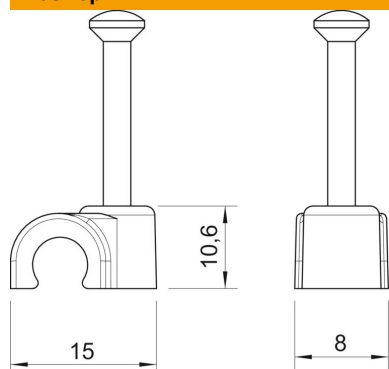

Технический паспорт

Крепежная скоба с гвоздем ISO

Артикульный номер: 2227630

Крепежная скоба с гвоздем ISO, короткая конструкция

PP Полипропилен

Исходные данные

Артикульный номер	2227630
Тип	2008 45 LGR
Обозначение 1	Скоба с гвоздем ISO
Производитель	OBO
Размер	8mm, L45
Цвет	светло-серый; RAL 7035
Материал	Полипропилен
Минимальная единица продажи	100
Единица расхода	Шт.
Масса	0,148 кг
Единица веса	кг/100 шт.
Углеродный след CO ₂ (GWP) от колыбели до ворот	0,005 кг CO ₂ e / 1 Шт.

Технический паспорт

Крепежная скоба с гвоздем ISO

Артикульный номер: 2227630

Размеры

Размер В	8 мм
Размер Н	10,6 мм
Размер L	15 мм

Технические характеристики

Двойная скоба	нет
Форма для кабеля диаметром	круглый (для провода круглого сечения)
для гвоздя диаметром	8 мм
Закаленная поверхность	2,0x45
Не содержит галогенов	да
С гвоздем	да
Длина гвоздя	45 мм
Ударпрочность	нет
Прозрачный	нет
Стопор трубы	нет