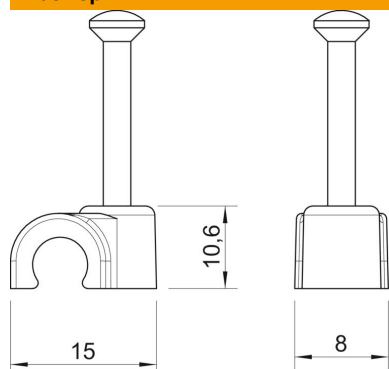

Технический паспорт

Крепежная скоба с гвоздем ISO

Артикульный номер: 2232816

Крепежная скоба с гвоздем ISO, короткая конструкция

PP Полипропилен

Исходные данные

Артикульный номер	2232816
Тип	2008 45 LGR SO
Обозначение 1	Скоба с гвоздем ISO
Производитель	OBO
Размер	8mm, L45
Цвет	светло-серый; RAL 7035
Материал	Полипропилен
Минимальная единица продажи	300
Единица расхода	Шт.
Масса	0,148 кг
Единица веса	кг/100 шт.
Углеродный след CO ₂ (GWP) от колыбели до ворот	0,0044 кг CO ₂ e / 1 Шт.

Технический паспорт

Крепежная скоба с гвоздем ISO

Артикульный номер: 2232816

Размеры

Размер В	8 мм
Размер Н	10,6 мм
Размер L	15 мм

Технические характеристики

Двойная скоба	нет
Форма для кабеля диаметром	круглый (для провода круглого сечения)
для гвоздя диаметром	8 мм
Закаленная поверхность	2,0x45
Не содержит галогенов	да
С гвоздем	да
Длина гвоздя	да
Ударпрочность	45 мм
Прозрачный	нет
Стопор трубы	нет