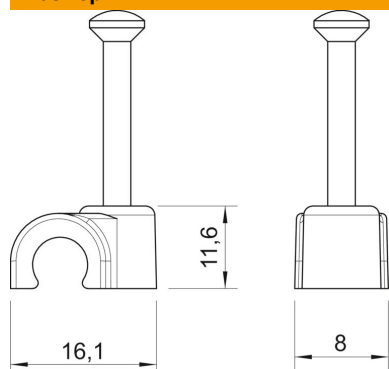

## Крепежная скоба с гвоздем ISO

Артикульный номер: 2225719

Скоба с гвоздем ISO, короткая конструкция

PP Полипропилен

### Исходные данные

Артикульный номер	2225719
Тип	2009 25 RW
Обозначение 1	Скоба с гвоздем ISO
Производитель	OBO
Размер	9mm, L25
Цвет	белоснежный; RAL 9010
Материал	Полипропилен
Минимальная единица продажи	100
Единица расхода	Шт.
Масса	0,107 кг
Единица веса	кг/100 шт.
Углеродный след CO <sub>2</sub> (GWP) от колыбели до ворот	0,0038 кг CO <sub>2</sub> e / 1 Шт.

### Размеры

Размер B	8 мм
Размер H	11,6 мм
Размер L	16,1 мм

### Технические характеристики

Двойная скоба	нет
Форма для кабеля диаметром	круглый (для провода круглого сечения)
для гвоздя диаметром	9 мм
Закаленная поверхность	2,0x25
Не содержит галогенов	да
С гвоздем	да
Длина гвоздя	25 мм
Ударпрочность	нет
Стопор трубы	нет