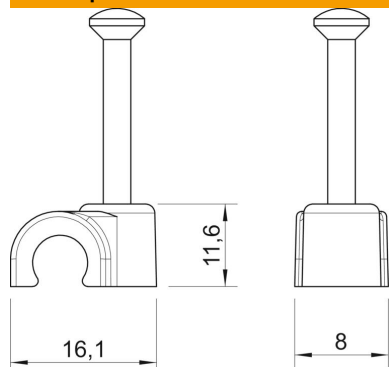

Технический паспорт

Крепежная скоба

Артикульный номер: 2232219

Крепежная скоба с гвоздем ISO, короткая конструкция

PP Полипропилен

Исходные данные

Артикульный номер	2232219
Обозначение 1	Скоба с гвоздем ISO
Производитель	OBO
Размер	9mm, L25
Цвет	черный; RAL 9005
Материал	Полипропилен
Минимальная единица продажи	100
Единица расхода	Шт.
Масса	0,109 кг
Единица веса	кг/100 шт.

Технический паспорт

Крепежная скоба

Артикульный номер: 2232219

Размеры

Размер B	8 мм
Размер H	11,6 мм
Размер L	16,1 мм

Технические характеристики

Двойная скоба	нет
Форма для кабеля диаметром	круглый (для провода круглого сечения)
для гвоздя диаметром	9 мм
Закаленная поверхность	2,0x25
Не содержит галогенов	да
С гвоздем	да
Длина гвоздя	25 мм
Ударпрочность	нет
Прозрачный	нет
Стопор трубы	нет