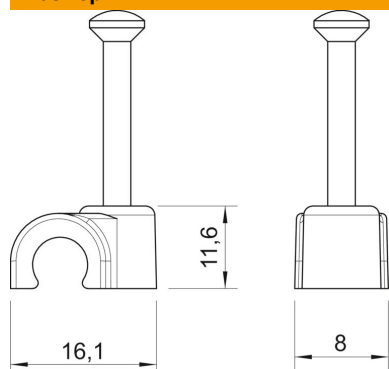

## Крепежная скоба с гвоздем ISO

Артикульный номер: 2225727

Скоба с гвоздем ISO, короткая конструкция

PP Полипропилен

### Исходные данные

Артикульный номер	2225727
Тип	2009 35 RW
Обозначение 1	Скоба с гвоздем ISO
Производитель	OBO
Размер	9mm, L35
Цвет	белоснежный; RAL 9010
Материал	Полипропилен
Минимальная единица продажи	100
Единица расхода	Шт.
Масса	0,131 кг
Единица веса	кг/100 шт.
Углеродный след CO <sub>2</sub> (GWP) от колыбели до ворот	0,0043 кг CO <sub>2</sub> e / 1 Шт.

### Размеры

Размер B	8 мм
Размер H	11,6 мм
Размер L	16,1 мм

### Технические характеристики

Двойная скоба	нет
Форма для кабеля диаметром	круглый (для провода круглого сечения)
для гвоздя диаметром	9 мм
Закаленная поверхность	2,0x35
Не содержит галогенов	да
С гвоздем	да
Длина гвоздя	35 мм
Ударпрочность	нет
Стопор трубы	нет