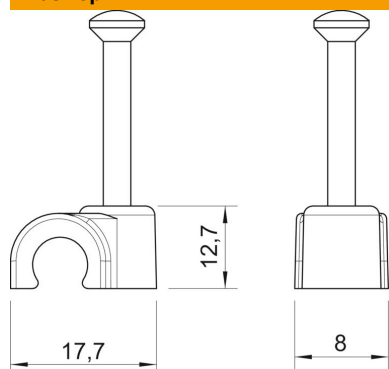

## Крепежная скоба с гвоздем ISO

Артикульный номер: 2227800

Крепежная скоба с гвоздем ISO, короткая конструкция

PP Полипропилен

### Исходные данные

Артикульный номер	2227800
Тип	2010 25 LGR
Обозначение 1	Скоба с гвоздем ISO
Производитель	OBO
Размер	10mm, L25
Цвет	светло-серый; RAL 7035
Материал	Полипропилен
Минимальная единица продажи	100
Единица расхода	Шт.
Масса	0,122 кг
Единица веса	кг/100 шт.
Углеродный след CO <sub>2</sub> (GWP) от колыбели до ворот	0,0044 кг CO <sub>2</sub> e / 1 Шт.

### Размеры

Размер B	8 мм
Размер H	12,7 мм
Размер L	17,7 мм

### Технические характеристики

Двойная скоба	нет
Форма для кабеля диаметром	круглый (для провода круглого сечения)
для гвоздя диаметром	10 мм
Закаленная поверхность	2,0x25
Не содержит галогенов	да
С гвоздем	да
Длина гвоздя	25 мм
Ударпрочность	нет
Прозрачный	нет
Стопор трубы	нет