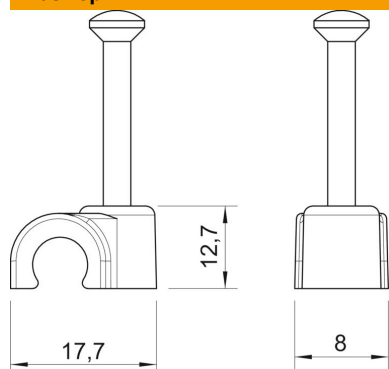

Технический паспорт

Крепежная скоба с гвоздем ISO

Артикульный номер: 2225808

Крепежная скоба с гвоздем ISO, короткая конструкция

PP Полипропилен

Исходные данные

Артикульный номер	2225808
Тип	2010 25 RW
Обозначение 1	Скоба с гвоздем ISO
Производитель	OBO
Размер	10mm, L25
Цвет	белоснежный; RAL 9010
Материал	Полипропилен
Минимальная единица продажи	100
Единица расхода	Шт.
Масса	0,123 кг
Единица веса	кг/100 шт.
Углеродный след CO ₂ (GWP) от колыбели до ворот	0,0044 кг CO ₂ e / 1 Шт.

Технический паспорт

Крепежная скоба с гвоздем ISO

Артикульный номер: 2225808

Размеры

Размер B	8 мм
Размер H	12,7 мм
Размер L	17,7 мм

Технические характеристики

Двойная скоба	нет
Форма для кабеля диаметром	круглый (для провода круглого сечения)
для гвоздя диаметром	10 мм
Закаленная поверхность	2,0x25
Не содержит галогенов	да
С гвоздем	да
Длина гвоздя	25 мм
Ударпрочность	нет
Стопор трубы	нет