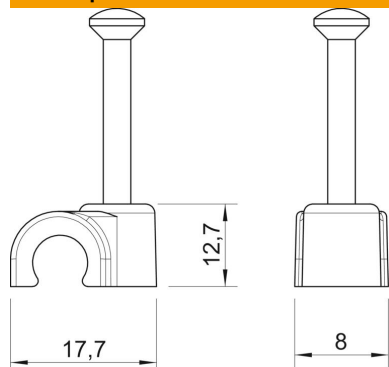

Технический паспорт

Крепежная скоба

Артикульный номер: 2232235

Крепежная скоба с гвоздем ISO, короткая конструкция

PP Полипропилен

Исходные данные

Артикульный номер	2232235
Обозначение 1	Скоба с гвоздем ISO
Производитель	OBO
Размер	10mm, L25
Цвет	черный; RAL 9005
Материал	Полипропилен
Минимальная единица продажи	100
Единица расхода	Шт.
Масса	0,123 кг
Единица веса	кг/100 шт.

Технический паспорт

Крепежная скоба

Артикульный номер: 2232235

Размеры

Размер B	8 мм
Размер H	12,7 мм
Размер L	17,7 мм

Технические характеристики

Двойная скоба	нет
Форма для кабеля диаметром	круглый (для провода круглого сечения)
для гвоздя диаметром	10 мм
Закаленная поверхность	2,0x25
Не содержит галогенов	да
С гвоздем	да
Длина гвоздя	25 мм
Ударпрочность	нет
Прозрачный	нет
Стопор трубы	нет