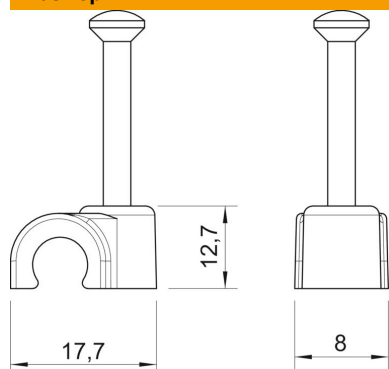

## Крепежная скоба с гвоздем ISO

Артикульный номер: 2227819

Крепежная скоба с гвоздем ISO, короткая конструкция

PP Полипропилен

### Исходные данные

Артикульный номер	2227819
Тип	2010 35 LGR
Обозначение 1	Скоба с гвоздем ISO
Производитель	OBO
Размер	10mm, L35
Цвет	светло-серый; RAL 7035
Материал	Полипропилен
Минимальная единица продажи	100
Единица расхода	Шт.
Масса	0,146 кг
Единица веса	кг/100 шт.
Углеродный след CO <sub>2</sub> (GWP) от колыбели до ворот	0,005 кг CO <sub>2</sub> e / 1 Шт.

### Размеры

Размер B	8 мм
Размер H	12,7 мм
Размер L	17,7 мм

### Технические характеристики

Двойная скоба	нет
Форма для кабеля диаметром	круглый (для провода круглого сечения)
для гвоздя диаметром	10 мм
Закаленная поверхность	2,0x35
Не содержит галогенов	да
С гвоздем	да
Длина гвоздя	да
Ударпрочность	35 мм
Прозрачный	нет
Стопор трубы	нет