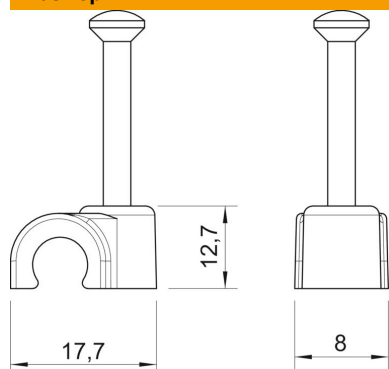

Технический паспорт

Крепежная скоба с гвоздем ISO

Артикульный номер: 2225816

Крепежная скоба с гвоздем ISO, короткая конструкция

PP Полипропилен

Исходные данные

Артикульный номер	2225816
Тип	2010 35 RW
Обозначение 1	Скоба с гвоздем ISO
Производитель	OBO
Размер	10mm, L35
Цвет	белоснежный; RAL 9010
Материал	Полипропилен
Минимальная единица продажи	100
Единица расхода	Шт.
Масса	0,147 кг
Единица веса	кг/100 шт.
Углеродный след CO ₂ (GWP) от колыбели до ворот	0,005 кг CO ₂ e / 1 Шт.

Технический паспорт

Крепежная скоба с гвоздем ISO

Артикульный номер: 2225816

Размеры

Размер B	8 мм
Размер H	12,7 мм
Размер L	17,7 мм

Технические характеристики

Двойная скоба	нет
Форма для кабеля диаметром	круглый (для провода круглого сечения)
для гвоздя диаметром	10 мм
Закаленная поверхность	2,0x35
Не содержит галогенов	да
С гвоздем	да
Длина гвоздя	да
Ударпрочность	35 мм
Стопор трубы	нет