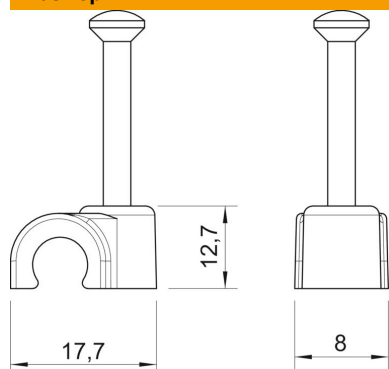

Технический паспорт

Крепежная скоба с гвоздем ISO

Артикульный номер: 2227827

Крепежная скоба с гвоздем ISO, короткая конструкция

PP Полипропилен

Исходные данные

Артикульный номер	2227827
Тип	2010 45 LGR
Обозначение 1	Скоба с гвоздем ISO
Производитель	OBO
Размер	10mm, L45
Цвет	светло-серый; RAL 7035
Материал	Полипропилен
Минимальная единица продажи	100
Единица расхода	Шт.
Масса	0,167 кг
Единица веса	кг/100 шт.
Углеродный след CO ₂ (GWP) от колыбели до ворот	0,0059 кг CO ₂ e / 1 Шт.

Технический паспорт

Крепежная скоба с гвоздем ISO

Артикульный номер: 2227827

Размеры

Размер B	8 мм
Размер H	12,7 мм
Размер L	17,7 мм

Технические характеристики

Двойная скоба	нет
Форма для кабеля диаметром	круглый (для провода круглого сечения)
для гвоздя диаметром	10 мм
Закаленная поверхность	2,0x45
Не содержит галогенов	да
С гвоздем	да
Длина гвоздя	45 мм
Ударпрочность	нет
Прозрачный	нет
Стопор трубы	нет