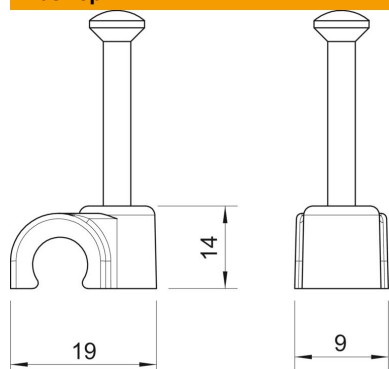

Технический паспорт

Крепежная скоба с гвоздем ISO

Артикульный номер: 2225905

Крепежная скоба с гвоздем ISO, короткая конструкция

PP Полипропилен

Исходные данные

Артикульный номер	2225905
Тип	2011 25 RW
Обозначение 1	Скоба с гвоздем ISO
Производитель	OBO
Размер	11mm, L25
Цвет	белоснежный; RAL 9010
Материал	Полипропилен
Минимальная единица продажи	100
Единица расхода	Шт.
Масса	0,138 кг
Единица веса	кг/100 шт.
Углеродный след CO ₂ (GWP) от колыбели до ворот	0,0053 кг CO ₂ e / 1 Шт.

Технический паспорт

Крепежная скоба с гвоздем ISO

Артикульный номер: 2225905

Размеры

Размер В	9 мм
Размер Н	14 мм
Размер L	19 мм

Технические характеристики

Двойная скоба	нет
для кабеля диаметром	11 мм
для гвоздя диаметром	2,0x25
Закаленная поверхность	да
Не содержит галогенов	да
С гвоздем	да
Длина гвоздя	25 мм
Ударопрочность	нет
Стопор трубы	нет