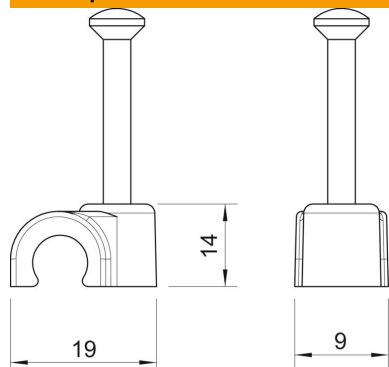

Технический паспорт

Крепежная скоба с гвоздем ISO

Артикульный номер: 2227916

Крепежная скоба с гвоздем ISO, короткая конструкция

PP Полипропилен

Исходные данные

| | |
|--|-------------------------------------|
| Артикульный номер | 2227916 |
| Тип | 2011 35 LGR |
| Обозначение 1 | Скоба с гвоздем ISO |
| Производитель | OBO |
| Размер | 11mm, L35 |
| Цвет | светло-серый; RAL 7035 |
| Материал | Полипропилен |
| Минимальная единица продажи | 100 |
| Единица расхода | Шт. |
| Масса | 0,162 кг |
| Единица веса | кг/100 шт. |
| Углеродный след CO ₂ (GWP) от колыбели до ворот | 0,0059 кг CO ₂ e / 1 Шт. |

Технический паспорт

Крепежная скоба с гвоздем ISO

Артикульный номер: 2227916

Размеры

| | |
|----------|-------|
| Размер B | 9 мм |
| Размер H | 14 мм |
| Размер L | 19 мм |

Технические характеристики

| | |
|----------------------------|--|
| Двойная скоба | нет |
| Форма для кабеля диаметром | круглый (для провода круглого сечения) |
| для гвоздя диаметром | 11 мм |
| Закаленная поверхность | 2,0x35 |
| Не содержит галогенов | да |
| С гвоздем | да |
| Длина гвоздя | да |
| Ударпрочность | 35 мм |
| Прозрачный | нет |
| Стопор трубы | нет |