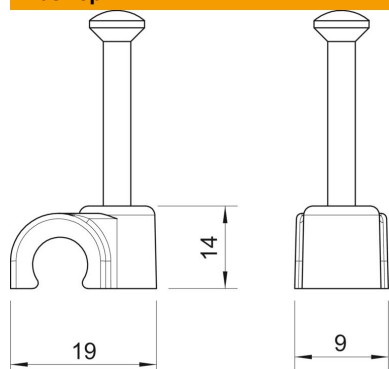

Технический паспорт

Крепежная скоба с гвоздем ISO

Артикульный номер: 2225913

Крепежная скоба с гвоздем ISO, короткая конструкция

PP Полипропилен

Исходные данные

Артикульный номер	2225913
Тип	2011 35 RW
Обозначение 1	Скоба с гвоздем ISO
Производитель	OBO
Размер	11mm, L35
Цвет	белоснежный; RAL 9010
Материал	Полипропилен
Минимальная единица продажи	100
Единица расхода	Шт.
Масса	0,162 кг
Единица веса	кг/100 шт.
Углеродный след CO ₂ (GWP) от колыбели до ворот	0,0061 кг CO ₂ e / 1 Шт.

Технический паспорт

Крепежная скоба с гвоздем ISO

Артикульный номер: 2225913

Размеры

Размер B	9 мм
Размер H	14 мм
Размер L	19 мм

Технические характеристики

Двойная скоба	нет
для кабеля диаметром	11 мм
для гвоздя диаметром	2,0x35
Закаленная поверхность	да
Не содержит галогенов	да
С гвоздем	да
Длина гвоздя	35 мм
Ударопрочность	нет
Стопор трубы	нет