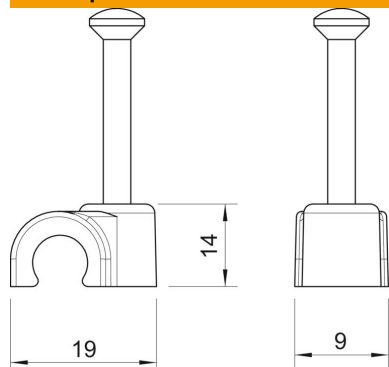

Технический паспорт

Крепежная скоба с гвоздем ISO

Артикульный номер: 2227924

Крепежная скоба с гвоздем ISO, короткая конструкция

PP Полипропилен

Исходные данные

Артикульный номер	2227924
Тип	2011 45 LGR
Обозначение 1	Скоба с гвоздем ISO
Производитель	OBO
Размер	11mm, L45
Цвет	светло-серый; RAL 7035
Материал	Полипропилен
Минимальная единица продажи	100
Единица расхода	Шт.
Масса	0,183 кг
Единица веса	кг/100 шт.
Углеродный след CO ₂ (GWP) от колыбели до ворот	0,0063 кг CO ₂ e / 1 Шт.

Технический паспорт

Крепежная скоба с гвоздем ISO

Артикульный номер: 2227924

Размеры

Размер B	9 мм
Размер H	14 мм
Размер L	19 мм

Технические характеристики

Двойная скоба	нет
Форма для кабеля диаметром	круглый (для провода круглого сечения)
для гвоздя диаметром	11 мм
Закаленная поверхность	2,0x45
Не содержит галогенов	да
С гвоздем	да
Длина гвоздя	45 мм
Ударпрочность	нет
Прозрачный	нет
Стопор трубы	нет