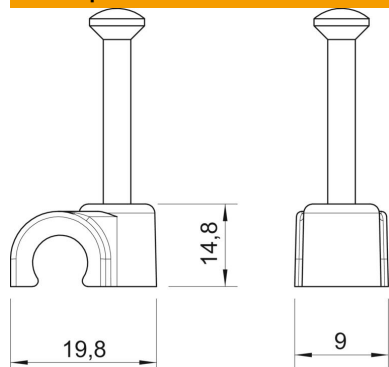

## Крепежная скоба с гвоздем ISO

Артикульный номер: 2226014

Крепежная скоба с гвоздем ISO, короткая конструкция

PP Полипропилен

### Исходные данные

Артикульный номер	2226014
Тип	2012 25 RW
Обозначение 1	Скоба с гвоздем ISO
Производитель	OBO
Размер	12mm, L25
Цвет	белоснежный; RAL 9010
Материал	Полипропилен
Минимальная единица продажи	100
Единица расхода	Шт.
Масса	0,145 кг
Единица веса	кг/100 шт.
Углеродный след CO <sub>2</sub> (GWP) от колыбели до ворот	0,0053 кг CO <sub>2</sub> e / 1 Шт.

### Размеры

Размер B	9 мм
Размер H	14,8 мм
Размер L	19,8 мм

### Технические характеристики

Двойная скоба	нет
Форма для кабеля диаметром	круглый (для провода круглого сечения)
для гвоздя диаметром	12 мм
Закаленная поверхность	2,0x25
Не содержит галогенов	да
С гвоздем	да
Длина гвоздя	да
Ударпрочность	25 мм
Стопор трубы	нет