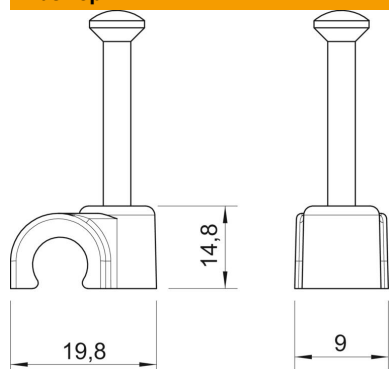

## Крепежная скоба с гвоздем ISO

Артикульный номер: 2228025

Крепежная скоба с гвоздем ISO, короткая конструкция

PP Полипропилен

### Исходные данные

Артикульный номер	2228025
Тип	2012 35 LGR
Обозначение 1	Скоба с гвоздем ISO
Производитель	OBO
Размер	12mm, L35
Цвет	светло-серый; RAL 7035
Материал	Полипропилен
Минимальная единица продажи	100
Единица расхода	Шт.
Масса	0,165 кг
Единица веса	кг/100 шт.
Углеродный след CO <sub>2</sub> (GWP) от колыбели до ворот	0,006 кг CO <sub>2</sub> e / 1 Шт.

### Размеры

Размер B	9 мм
Размер H	14,8 мм
Размер L	19,8 мм

### Технические характеристики

Двойная скоба	нет
Форма для кабеля диаметром	круглый (для провода круглого сечения)
для гвоздя диаметром	12 мм
Закаленная поверхность	2,0x35
Не содержит галогенов	да
С гвоздем	да
Длина гвоздя	да
Ударпрочность	35 мм
Прозрачный	нет
Стопор трубы	нет