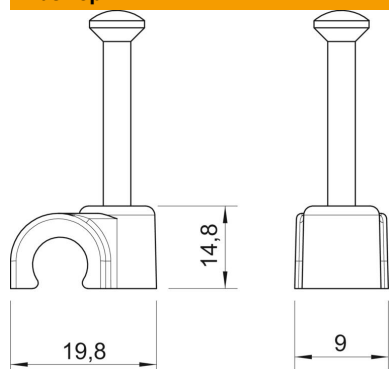

Технический паспорт

Крепежная скоба с гвоздем ISO

Артикульный номер: 2226022

Крепежная скоба с гвоздем ISO, короткая конструкция

PP Полипропилен

Исходные данные

Артикульный номер	2226022
Тип	2012 35 RW
Обозначение 1	Скоба с гвоздем ISO
Производитель	OBO
Размер	12mm, L35
Цвет	белоснежный; RAL 9010
Материал	Полипропилен
Минимальная единица продажи	100
Единица расхода	Шт.
Масса	0,169 кг
Единица веса	кг/100 шт.
Углеродный след CO ₂ (GWP) от колыбели до ворот	0,006 кг CO ₂ e / 1 Шт.

Технический паспорт

Крепежная скоба с гвоздем ISO

Артикульный номер: 2226022

Размеры

Размер B	9 мм
Размер H	14,8 мм
Размер L	19,8 мм

Технические характеристики

Двойная скоба	нет
Форма для кабеля диаметром	круглый (для провода круглого сечения)
для гвоздя диаметром	12 мм
Закаленная поверхность	2,0x35
Не содержит галогенов	да
С гвоздем	да
Длина гвоздя	да
Ударпрочность	35 мм
Стопор трубы	нет